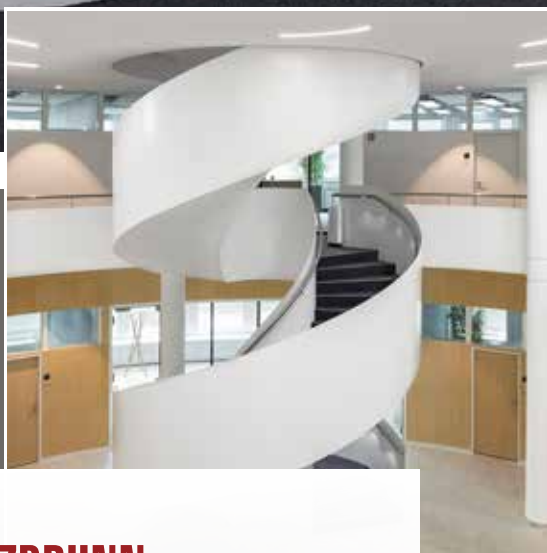

# ENTRÉE EN SCÈNE UNE FONCTIONNALITÉ AU QUOTIDIEN.

[www.metallart-treppen.ch](http://www.metallart-treppen.ch)

Un escalier est bien plus qu'un objet d'usage courant. Déjà par sa position à l'intérieur (ou à l'extérieur) d'un bâtiment. C'est peut-être l'élément le plus caractéristique grâce auquel le maître d'ouvrage exprime au mieux son style. En plus de leur fonctionnalité absolue, les escaliers MetallArt garantissent également un grand plaisir esthétique.

## ESCALIER CIRCULAIRE // BAD WIMPFEN

Escalier hélicoïdal à limons en acier plat // passerelle intermédiaire // marches en forme d'auge // revêtement des marches en bois massif « chêne européen » // balustrade double poteaux en acier plat // main courante profilée en bois // ceintures parallèles en acier plat

## TRUMA // PUTZBRUNN

Limons d'appui cintrés en acier plat // main courante en inox à l'intérieur // alésages pour la main courante au limon extérieur pour un éclairage LED ponctuel et économique, blanc neutre et espacés selon les marches