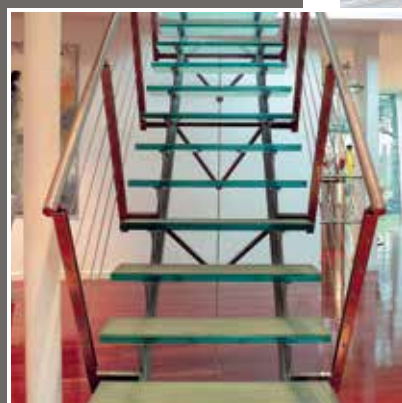

ENTRÉE EN SCÈNE UNE FONCTIONNALITÉ AU QUOTIDIEN.

www.metallart-treppen.ch

Un escalier est bien plus qu'un objet d'usage courant. Déjà par sa position à l'intérieur (ou à l'extérieur) d'un bâtiment. C'est peut-être l'élément le plus caractéristique grâce auquel le maître d'ouvrage exprime au mieux son style. En plus de leur fonctionnalité absolue, les escaliers MetallArt garantissent également un grand plaisir esthétique.

En raison de sa capacité statique le métal offre plus de possibilités de création pour la construction d'escaliers que tout autre matériel. C'est pourquoi un escalier de MetallArt s'adapte parfaitement à l'architecture du pièce et aux exigences esthétiques du maître d'ouvrage. Chacun d'eux est innovant et unique: vous avez la liberté créative – nous disposons du savoir-faire.