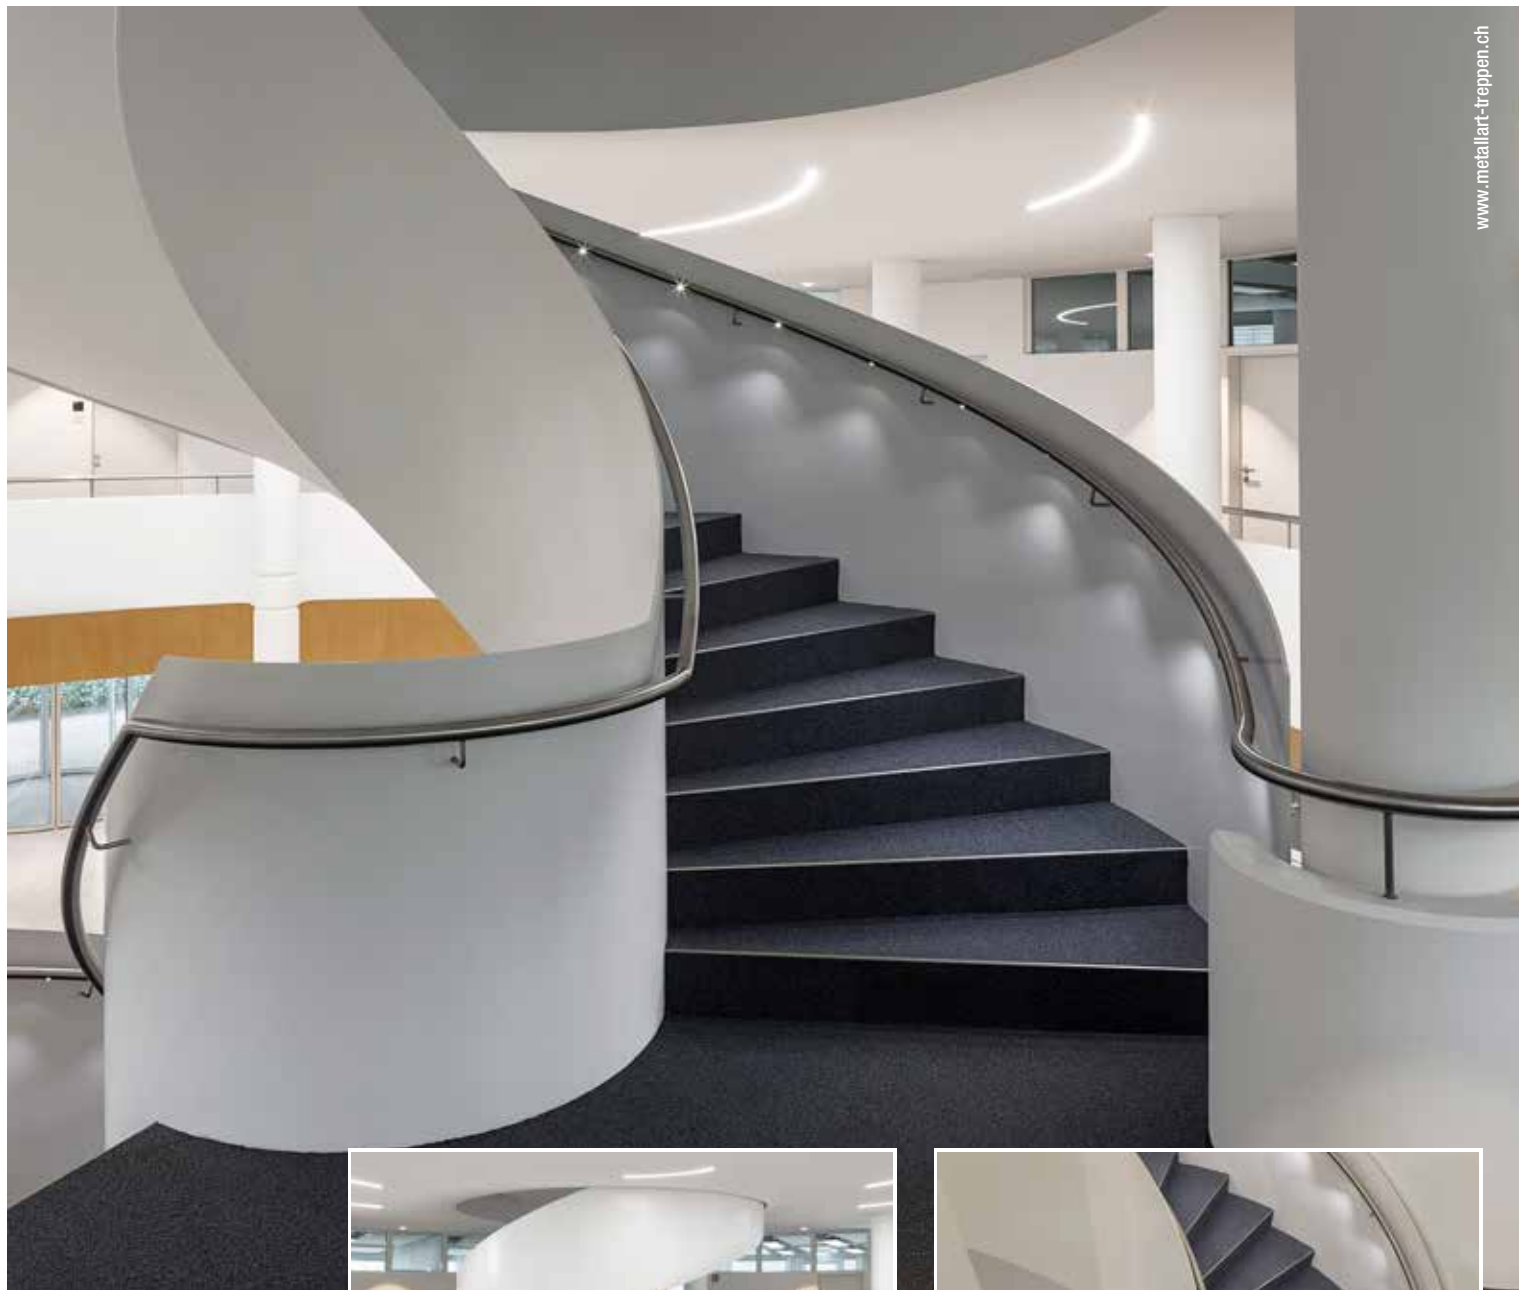

## ESCALIER CIRCULAIRE // BAD WIMPFEN

Escalier hélicoïdal à limons en acier plat // passerelle intermédiaire // marches en forme d'auge // revêtement des marches en bois massif « chêne européen » // balustrade double poteaux en acier plat // main courante profilée en bois // ceintures parallèles en acier plat

## TRUMA // PUTZBRUNN

Limons d'appui cintrés en acier plat // main courante en inox à l'intérieur // alésages pour la main courante au limon extérieur pour un éclairage LED ponctuel et économique, blanc neutre et espacés selon les marches