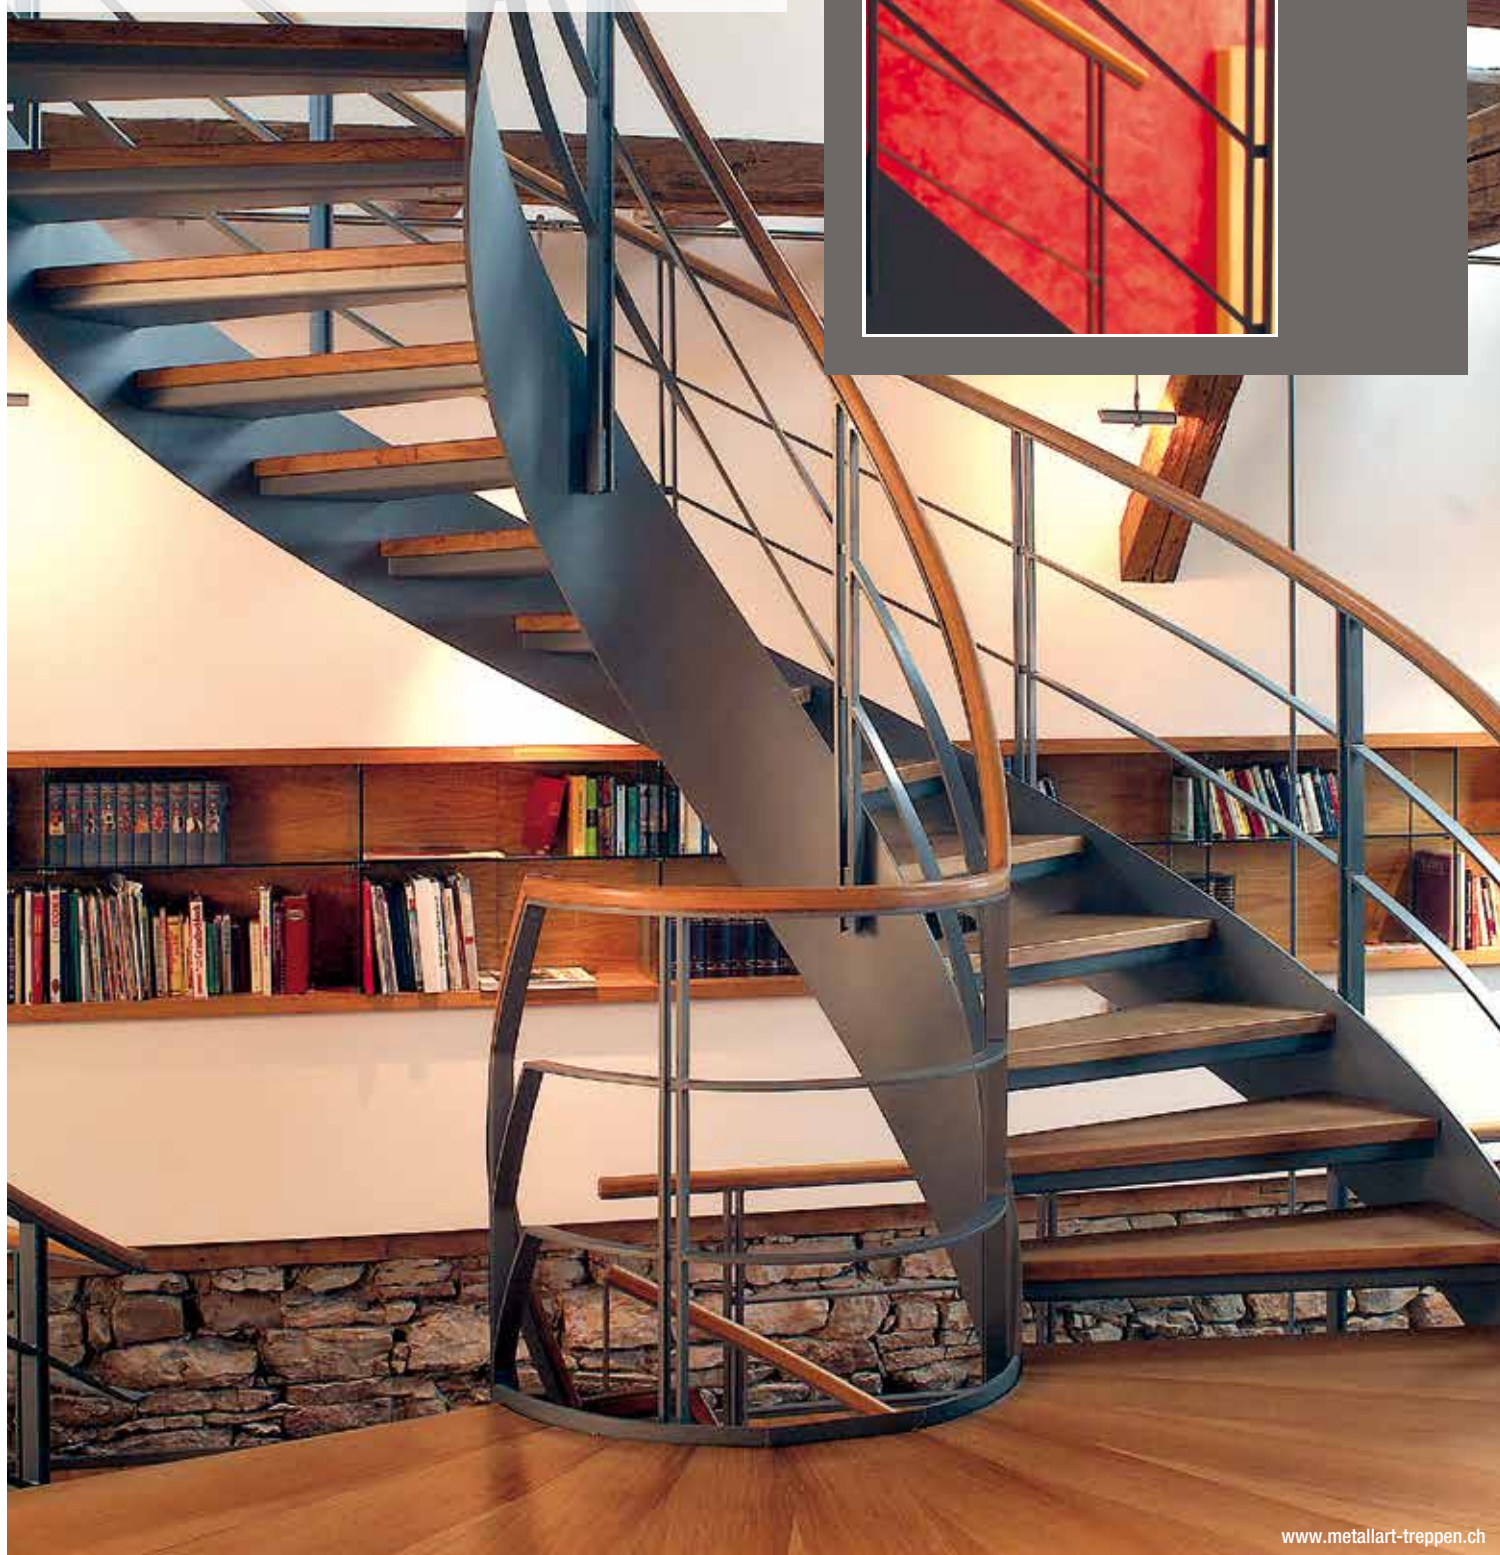

## MATÉRIAUX

- acier inoxydable
- acier
- aluminium
- bois
- verre
- pierre

## ESCALIER CIRCULAIRE // BAD WIMPFEN

Escalier hélicoïdal à limons en acier plat // passerelle intermédiaire // marches en forme d'auge // revêtement des marches en bois massif « chêne européen » // balustrade double poteaux en acier plat // main courante profilée en bois // ceintures parallèles en acier plat