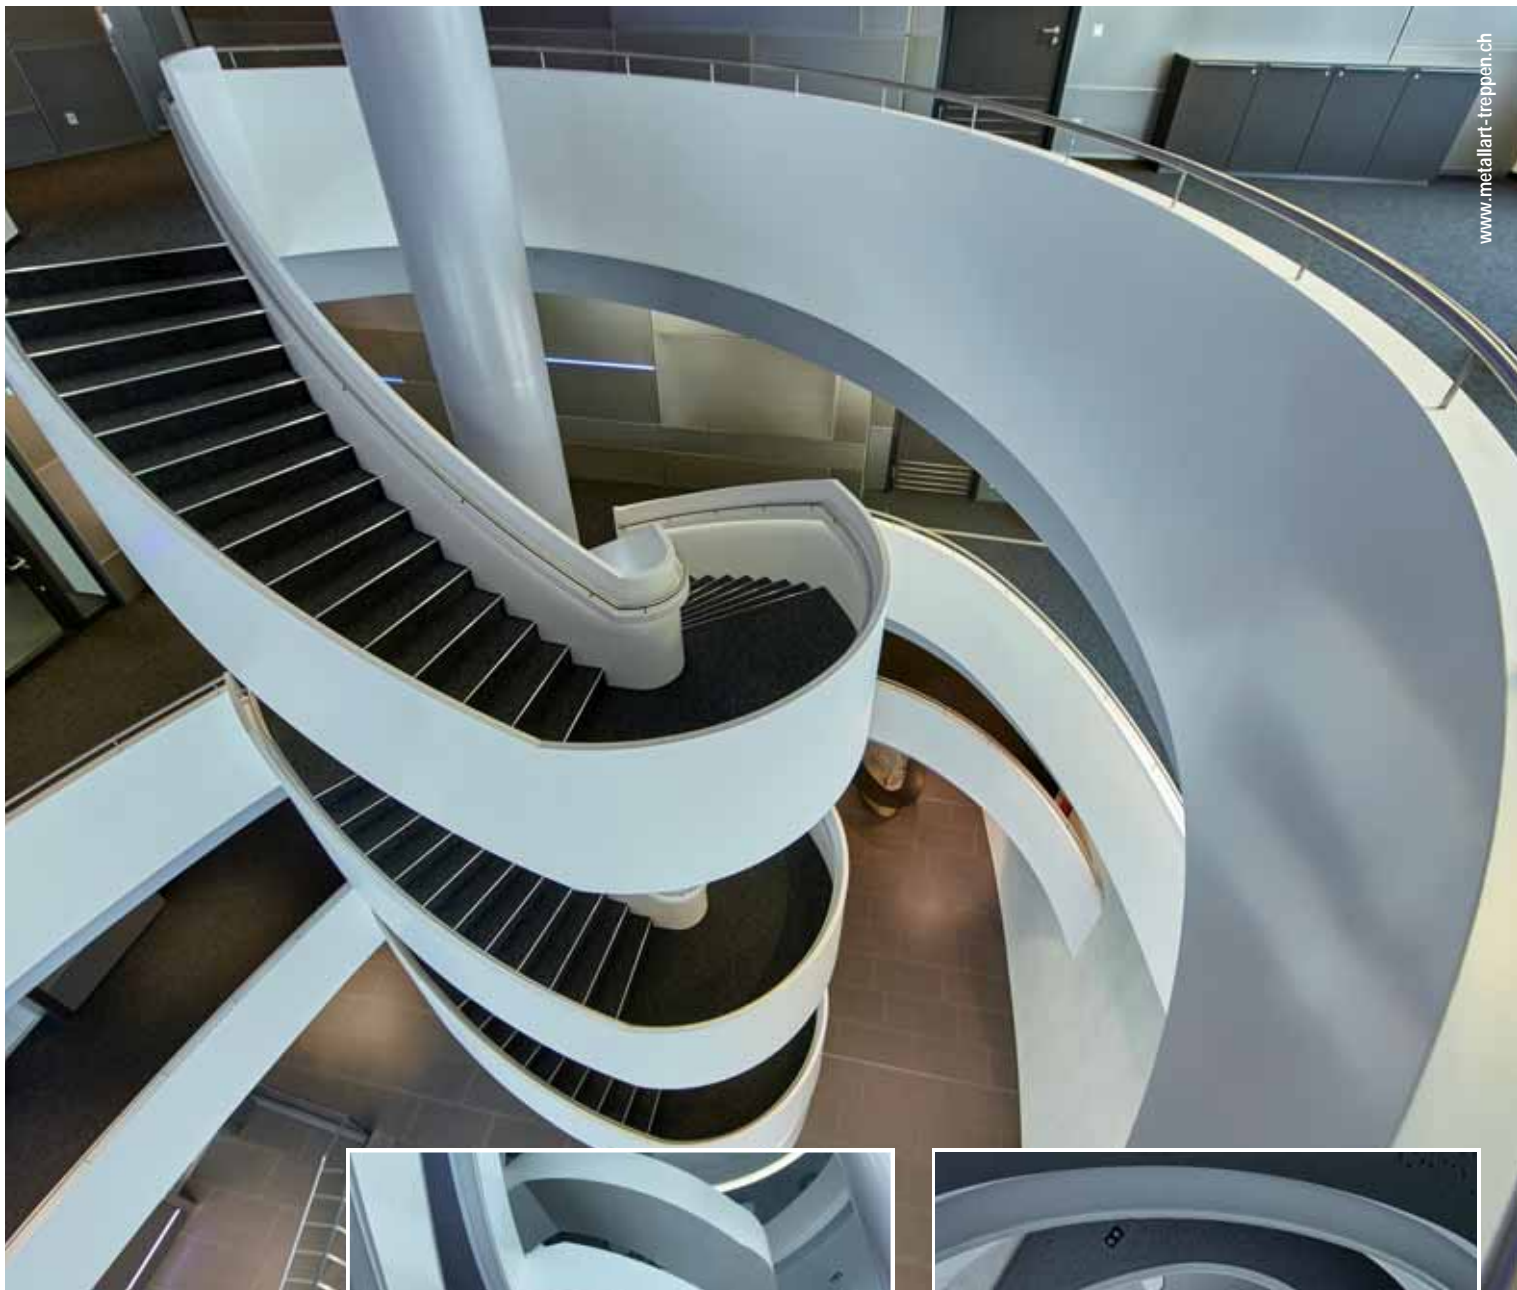

## TREPPEN- KONSTRUK- TIONEN

- Wangentreppen
- Spindeltreppen
- Einholmtreppen
- Sägezahntreppen
- Falwerktreppen
- Kragarmtreppen

## MATERIA- LIEN

- Edelstahl
- Stahl
- Aluminium
- Holz
- Glas
- Stein

## WENDELTREPPE // BAD WIMPFEN

gewendelte Flachstahl-Wangentreppe  
mit Zwischensteg // Trogstufen // Stufen-  
belag Massivholz „europäische Eiche“ //  
Geländer aus Doppel-Flachstahlpfosten  
// profilierter Holzhandlauf // parallel ver-  
laufende Quergurte aus Flachstahl

## WTZ III // HEILBRONN

Stahltreppen mit brüstungshohen Kastenwangen // als Korbbogenellipse gewandelt // Stufenkonstruktion als Falwerk // glattflächige Stahl-Untersichtsverkleidung