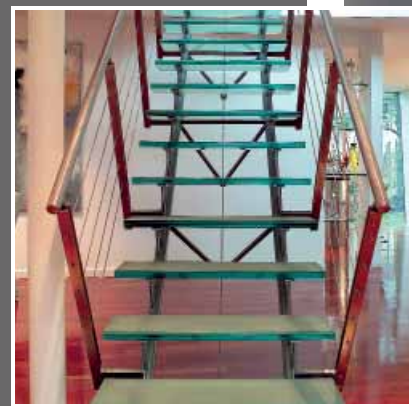

**METALL ART**  
treppen.

KÖNNEN MACHT  
KUNST

TREPPEN **ART**

## TREPPEN- FORMEN

- runde Treppen
- Freiformen
- geradläufige Treppen
- viertel- oder halbgewendelt

## WENDELTREPPE // BAD WIMPFEN

gewendelte Flachstahl-Wangentreppe  
mit Zwischensteg // Trogstufen // Stufen-  
belag Massivholz „europäische Eiche“ //  
Geländer aus Doppel-Flachstahlpfosten  
// profilierter Holzhandlauf // parallel ver-  
laufende Quergurte aus Flachstahl

## WANGENTREPPE // KONSTANZ

ellipsenförmig gebogene Wangentreppe //  
brüstungshohe Stahlwangen //  
Faltwerkstufen // Stahl-Untersichts-  
verkleidung